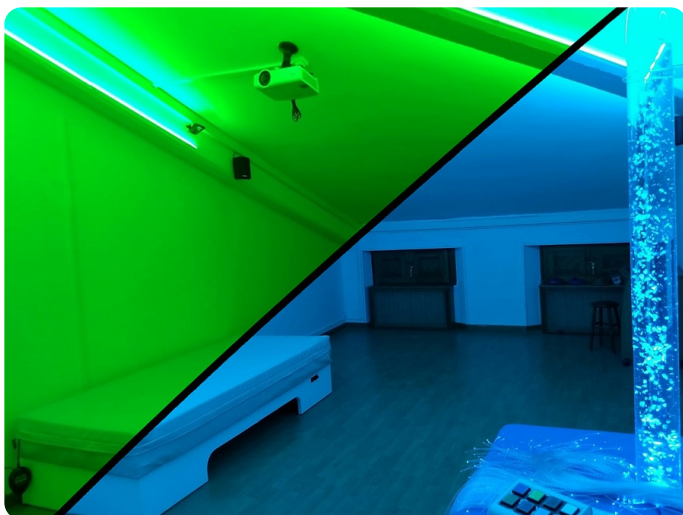

Iluminación Sense

Ref.: 002193

¡Deja que el color sea el protagonista! Con la Iluminación Sense podrás inundar de colores una estancia para crear entornos relajantes y atractivos. Es una forma sencilla de convertir cualquier habitación en un espacio sensorial ya sea tando el dormitorio de un niño, como la sala de descanso de asociación o la zona de juegos de una guardería. Funciona de manera autónoma con diferentes modos pasivos o puedes combinarlos con las diferentes causas de Sense para ganar control e interactividad. Y como la instalación se hace en el techo puede instalarse en practicamente cualquier lugar.

Al pertenecer a la famnilia Sense es en las salas de estimulación sensorial donde la Iluminación Sense alcanza su máximo potencial. Un elemento que da un nivel de inmersión mayor a tu sala de estimulación multisensorial añadiendo efectos de iluminación configurables que potenciarán las escenas que crees en el Teatro Sensorial de Eneso.